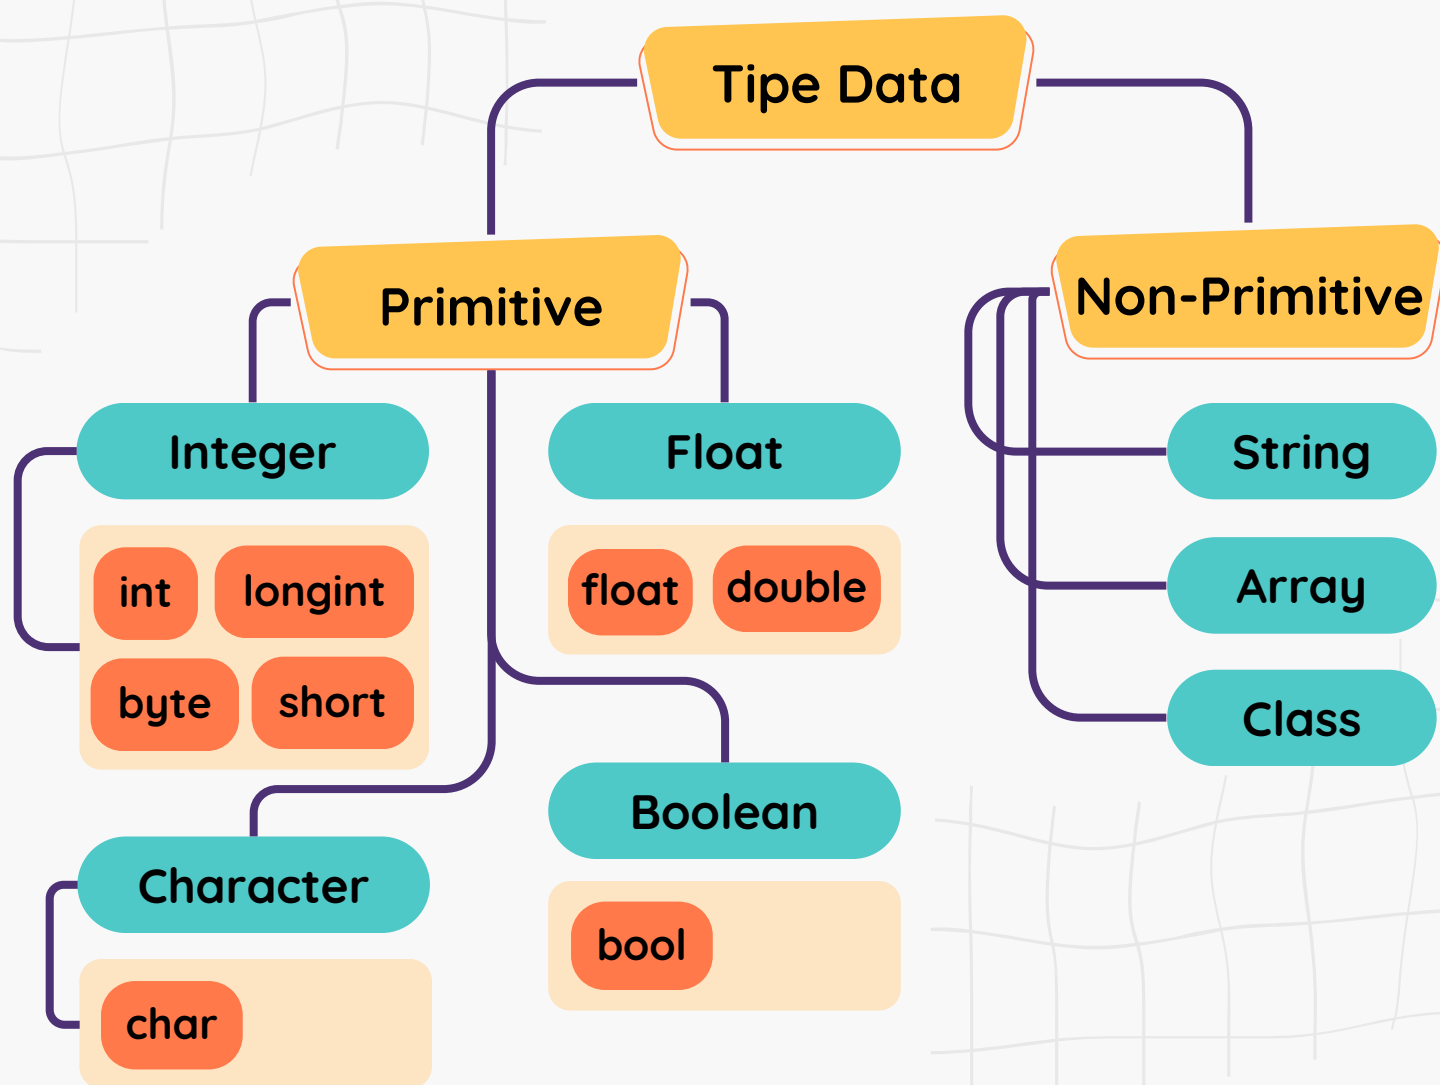

Data Type in C

01. Definisi

Tipe data adalah jenis dari data yang disimpan di dalam kotak variable. Umumnya berupa bilangan bulat, bilangan desimal, karakter atau kata.

Kategori 02.

03. Rentang Nilai Tipe Data

Tipe Data	Jenis Data	Ukuran	Rentang	Format
short int	Bil. Bulat	2 bytes	-32.768 sampai +32.768	%d
int	Bil. Bulat	2 - 4 bytes	-2,147,483,648 sampai +2,147,483,647	%d
Char	Karakter	1 bytes	-128 sampai +127	%c
Float	Bil. Desimal	4 bytes	$3,4 * 10^{-38}$ sampai $3,4 * 10^{38}$	%f
Double	Bil. Desimal	8 bytes	$1,7 * 10^{-308}$ sampai $1,7 * 10^{308}$	%f

Operasi 04.

Hasil operasi aritmatika, operasi logika, dan operasi lain bergantung pada tipe data yang digunakan