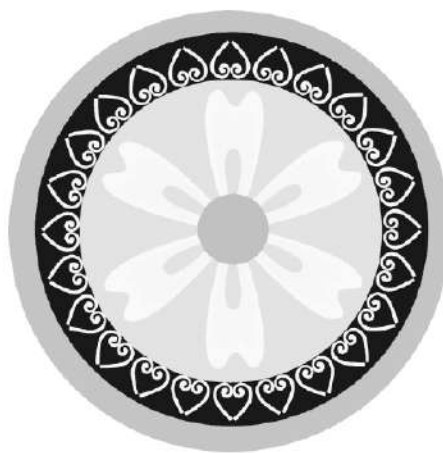

# CONTOH DESAIN ORNAMEN GEOMETRIS

Berikut ini adalah contoh-contoh desain ornamen geometris – berbagai pola susunan dan variasi motif.

Gambar2 tsb diharapkan dapat menginspirasi Anda dalam membuat tugas2 yang diberikan dalam rangka pertukaran belajar-mengajar antara UPI Bandung dan UNM, Makassar.

# Ornamen Geometris: Pola Lingkaran