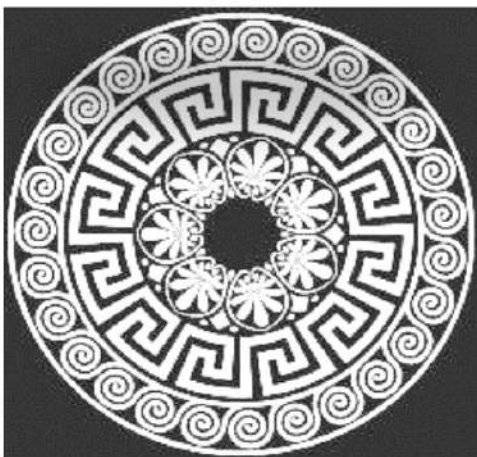

# CONTOH DESAIN ORNAMEN GEOMETRIS

Berikut ini adalah contoh-contoh desain ornamen geometris – berbagai pola susunan dan variasi motif.

Gambar2 tsb diharapkan dapat menginspirasi Anda dalam membuat tugas2 yang diberikan dalam rangka pertukaran belajar-mengajar antara UPI Bandung dan UNM, Makassar.

# Motif Geometris & Berbagai Variasinya

# Ornamen Geometris: Pola Lingkaran