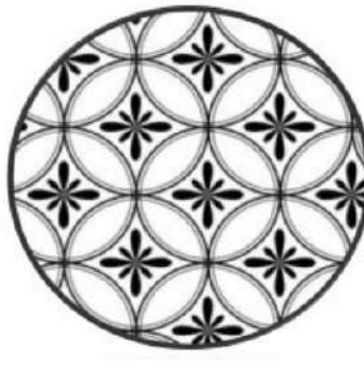

# CONTOH DESAIN ORNAMEN GEOMETRIS

Berikut ini adalah contoh-contoh desain ornamen geometris – berbagai pola susunan dan variasi motif.

Gambar2 tsb diharapkan dapat menginspirasi Anda dalam membuat tugas2 yang diberikan dalam rangka pertukaran belajar-mengajar antara UPI Bandung dan UNM, Makassar.

# Motif Geometris & Berbagai Variasinya

# Ornamen Geometris: Pola Lingkaran

# Ornamen Geometris: Pola Mandala