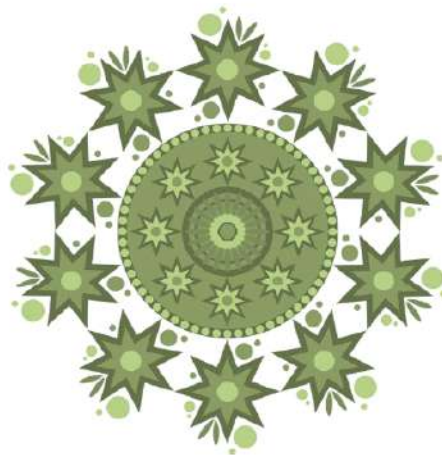

Ornamen Geometris: Pola Mandala