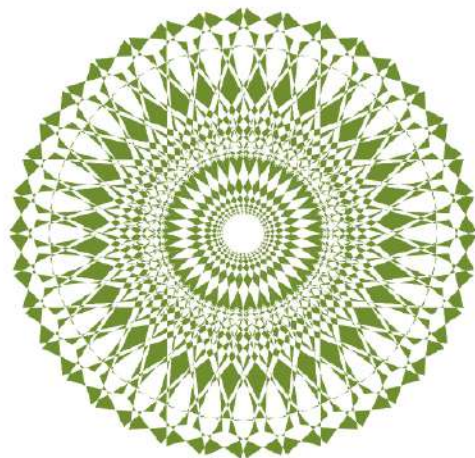

Ornamen Geometris: Pola Mandala