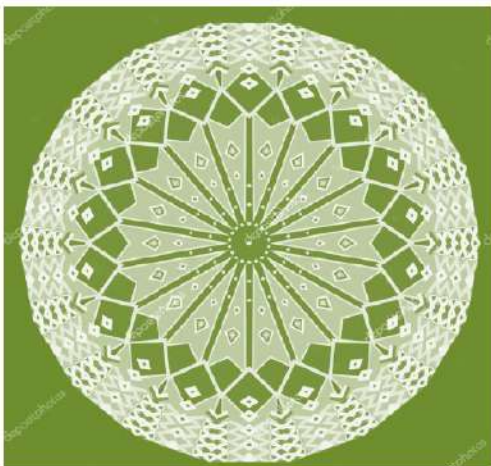

# CONTOH DESAIN ORNAMEN GEOMETRIS

Berikut ini adalah contoh-contoh desain ornamen geometris – berbagai pola susunan dan variasi motif.

Gambar2 tsb diharapkan dapat menginspirasi Anda dalam membuat tugas2 yang diberikan dalam rangka pertukaran belajar-mengajar antara UPI Bandung dan UNM, Makassar.

# Ornamen Geometris: Pola Lingkaran

# Ornamen Geometris: Pola Mandala

## Motif Geometris: Motif Toraja – Pola Berulang