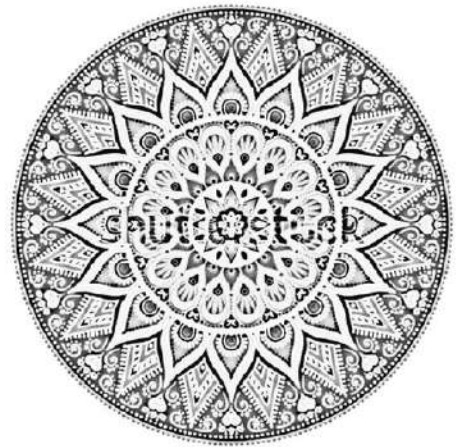

Ornamen Geometris: Pola Mandala