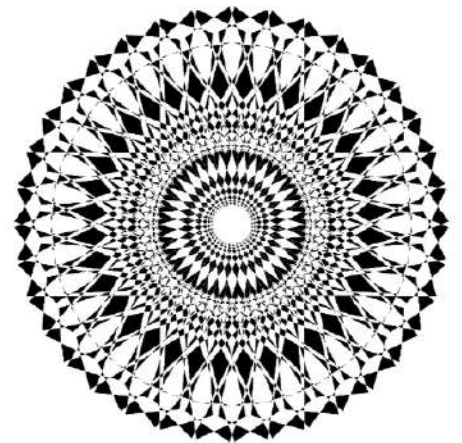

Ornamen Geometris: Pola Lingkaran