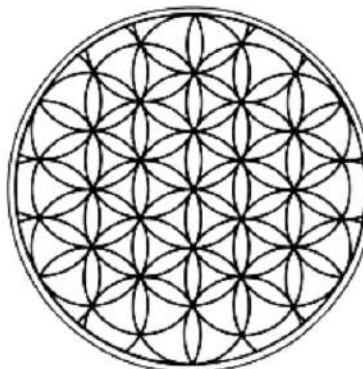

# CONTOH DESAIN ORNAMEN GEOMETRIS

Berikut ini adalah contoh-contoh desain ornamen geometris – berbagai pola susunan dan variasi motif.

Gambar2 tsb diharapkan dapat menginspirasi Anda dalam membuat tugas2 yang diberikan dalam rangka pertukaran belajar-mengajar antara UPI Bandung dan UNM, Makassar.

# Motif Geometris & Berbagai Variasinya

# Ornamen Geometris: Pola Lingkaran

## Motif Geometris: Motif Toraja – Pola Berulang