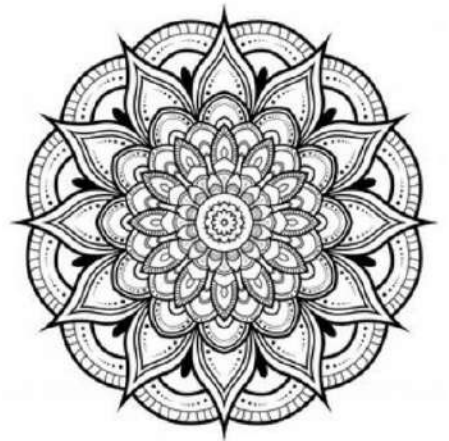

Ornamen Geometris: Motif Bunga - Pola Mandala