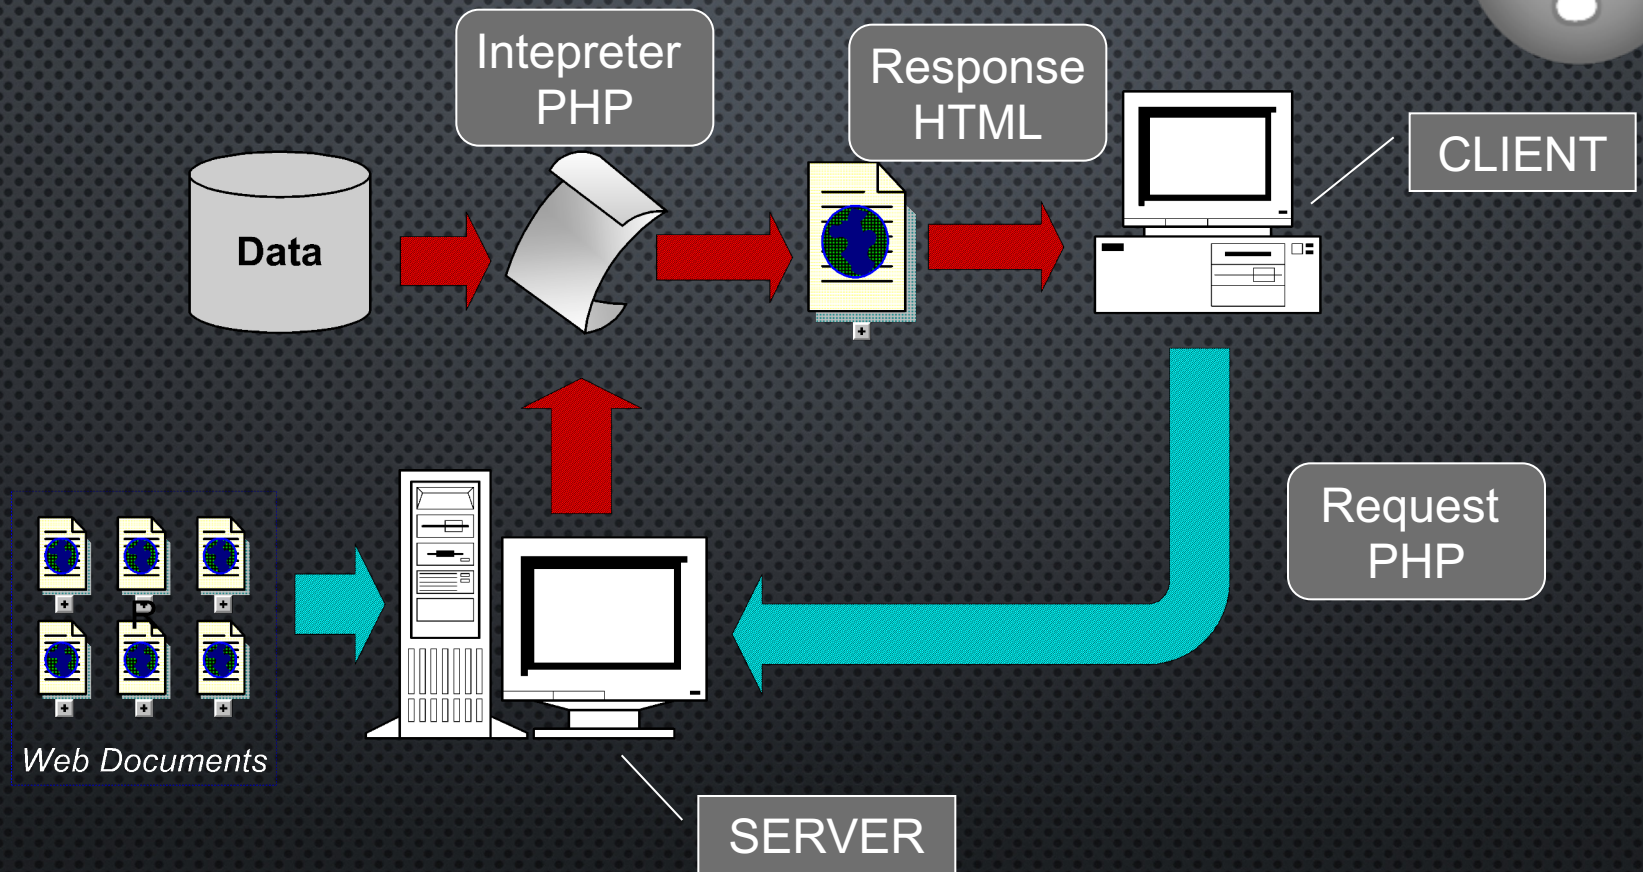

ARSITEKTUR APLIKASI BERBASIS WEB