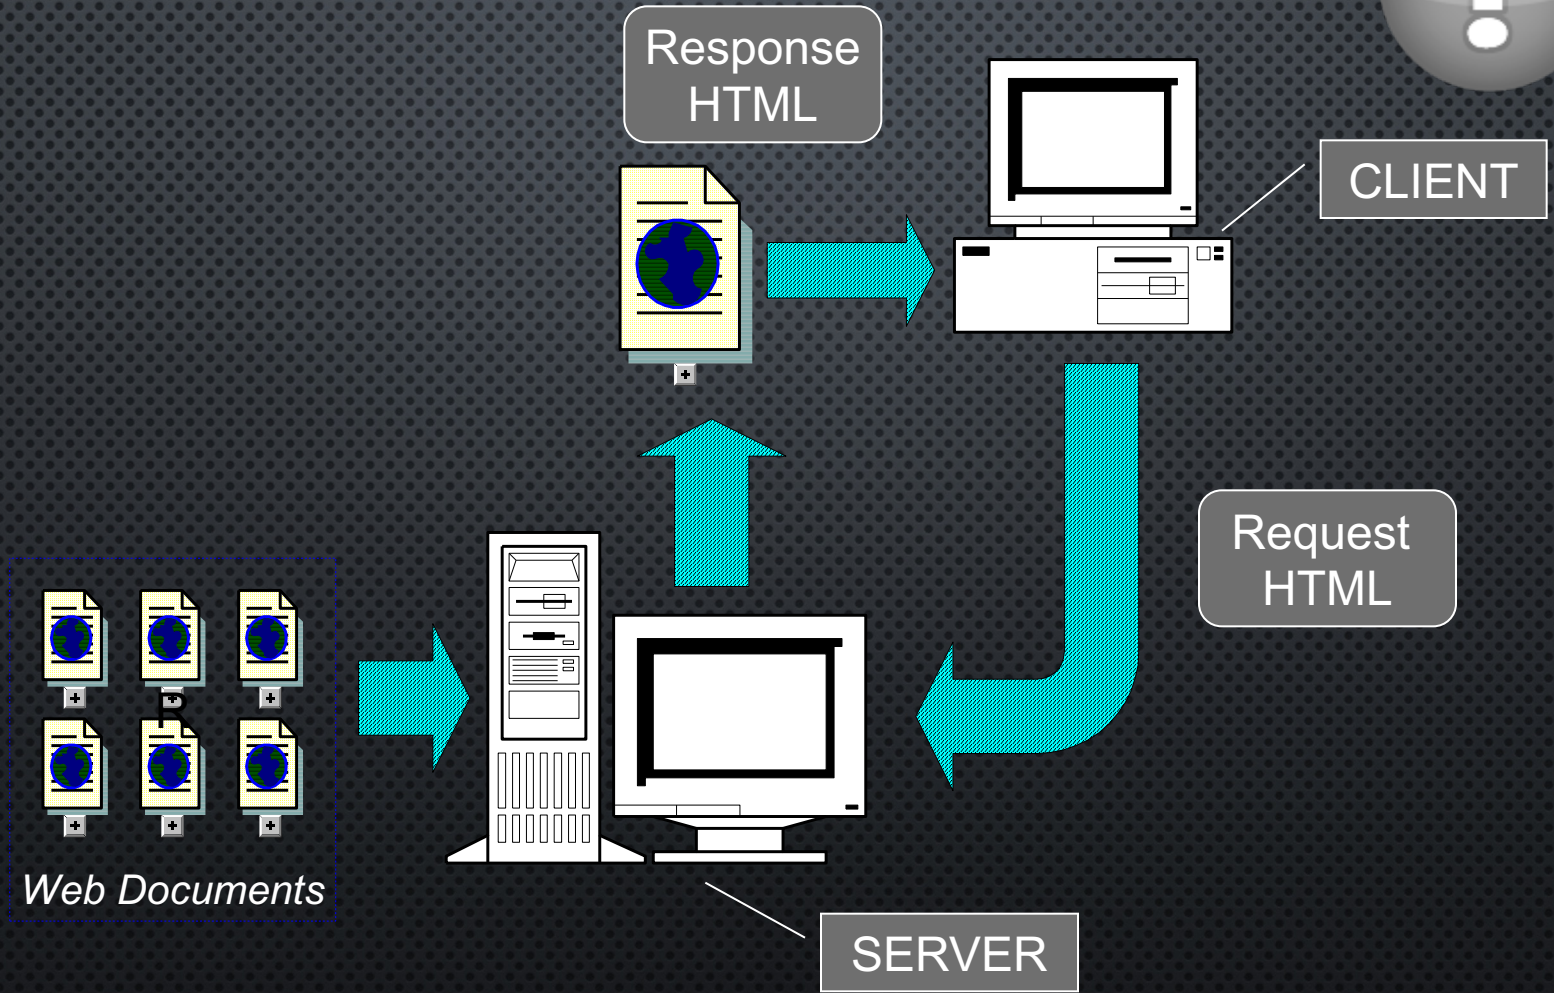

ARSITEKTUR APLIKASI BERBASIS WEB